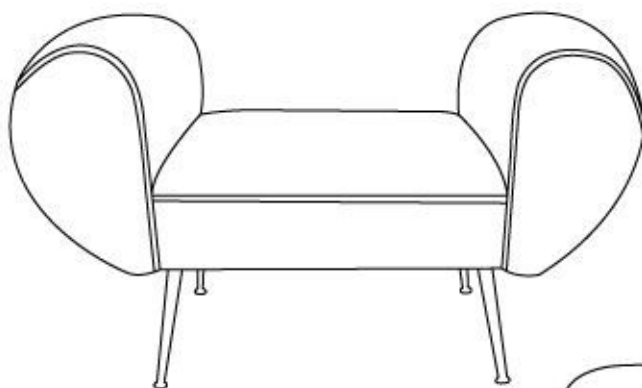

87105

Bench Trono 140cm

 Ax1	 Cx12
 Bx4	 Dx1