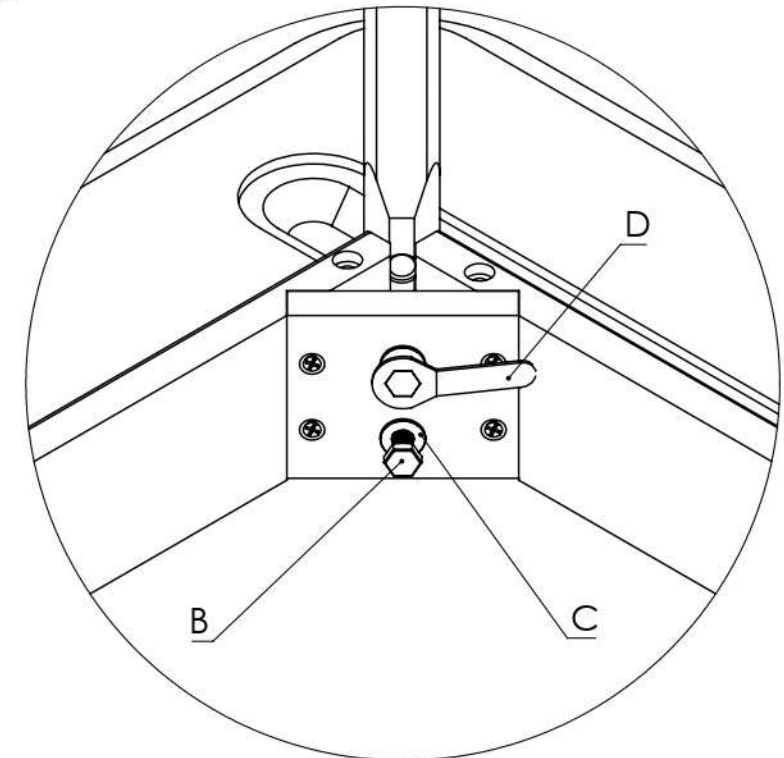

KARE DESIGN

Table Memo

87118 (L=140cm)

87119 (L=160cm)

87120 (L=180cm)

87121 (L=200cm)

DETAIL B
SCALE 1 : 2

DETAIL A
SCALE 1 : 3

4x

8x

8x

1x

4x