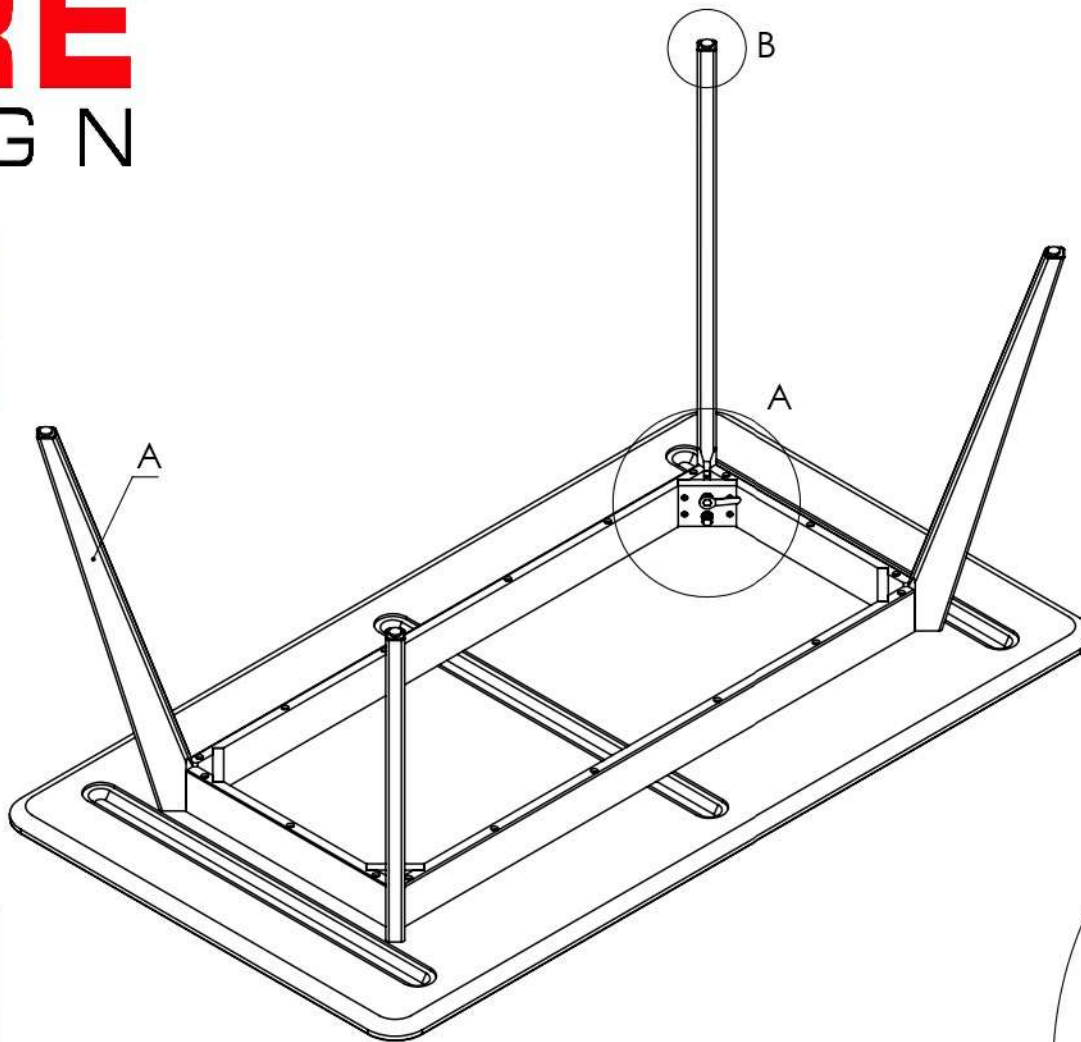

KARE DESIGN

Table Memo

87118 (L=140cm)

87119 (L=160cm)

87120 (L=180cm)

87121 (L=200cm)

DETAIL B
SCALE 1 : 2

DETAIL A
SCALE 1 : 3