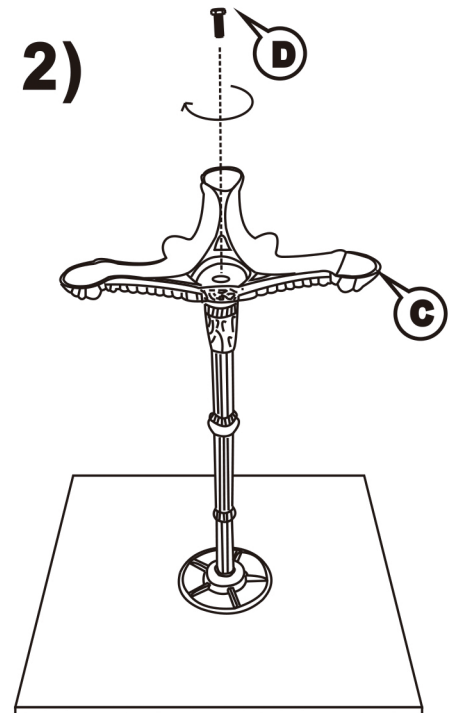

87290-Bistro Table Kaffeehaus White 60x60

KARE DESIGN

 <p>Ax1</p>	 <p>Bx1</p>	 <p>Cx1</p>	 <p>M12x30 Dx1</p>  <p>Ex3</p>
--	---	--	--

1)

2)

3)

4)