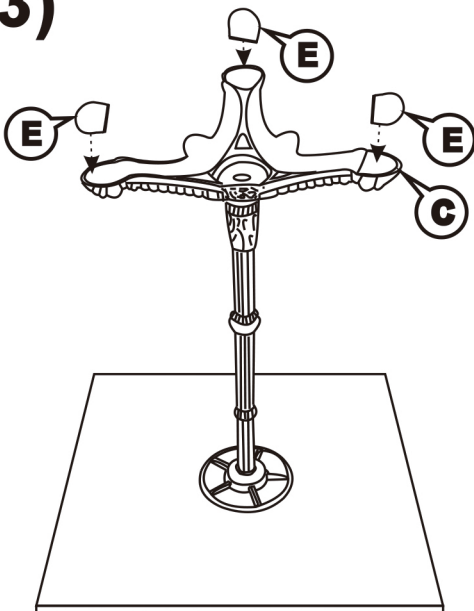

87290-Bistro Table Kaffeehaus White 60x60

KARE DESIGN

 <p>Ax1</p>	 <p>Bx1</p>	 <p>Cx1</p>	 <p>M12x30 Dx1</p>  <p>Ex3</p>
--	---	--	--

1)

2)

3)

4)