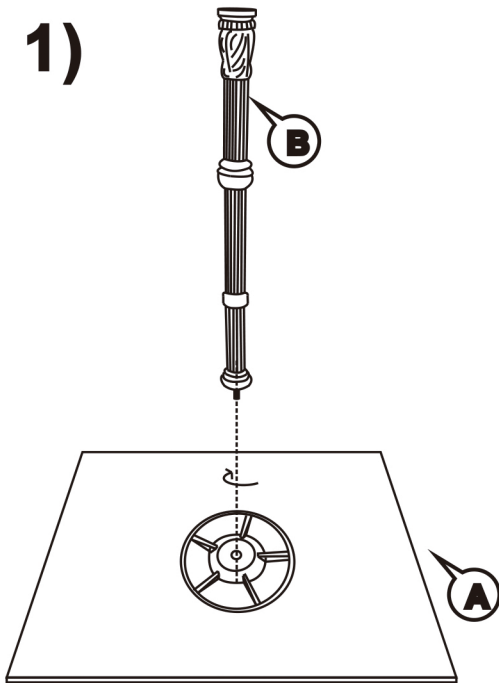

87290-Bistro Table Kaffeehaus White 60x60

KARE DESIGN

 <p>Ax1</p>	 <p>Bx1</p>	 <p>Cx1</p>	 <p>M12x30 Dx1</p>  <p>Ex3</p>
--	---	--	--

1)

2)

3)

4)