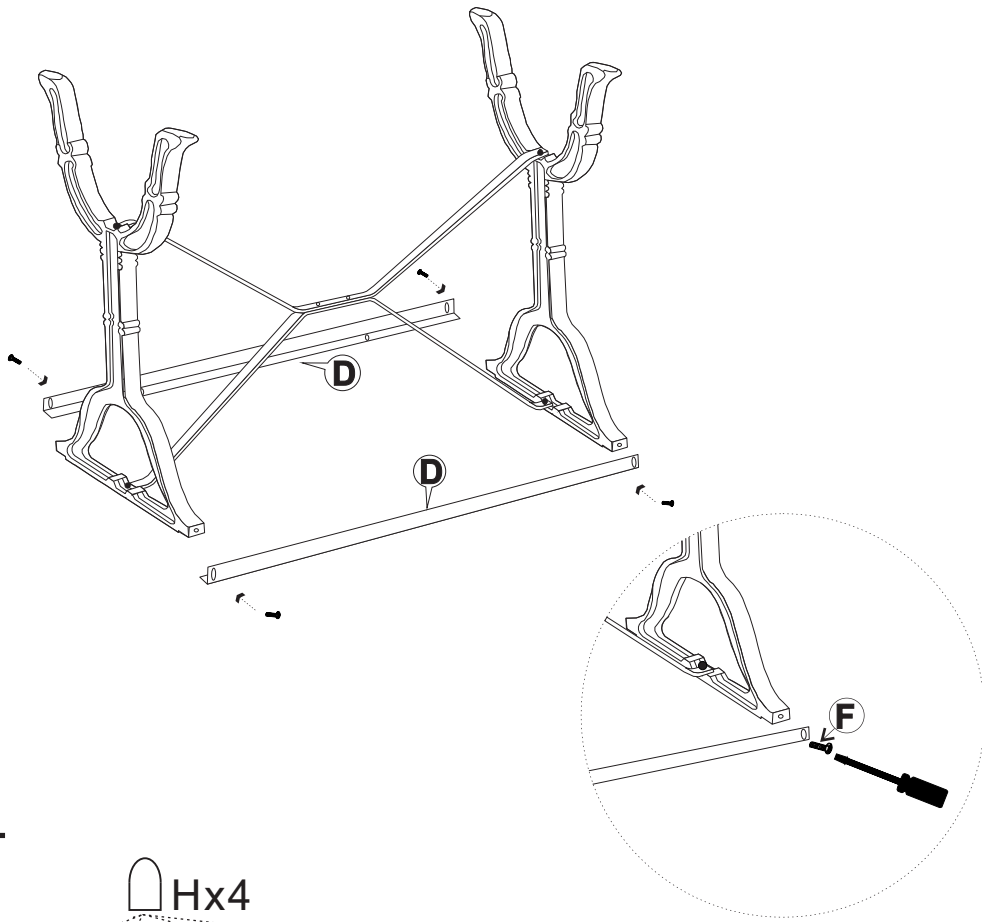

87368 – Bistro Table Kaffeehaus  
Oval White 120x60cm

**KARE**  
DESIGN

							
Ax1	Bx2	Cx1	Dx2	Ex2	Fx10	Gx4	Hx4

STEP 1

STEP 2

# STEP 3

# STEP 4