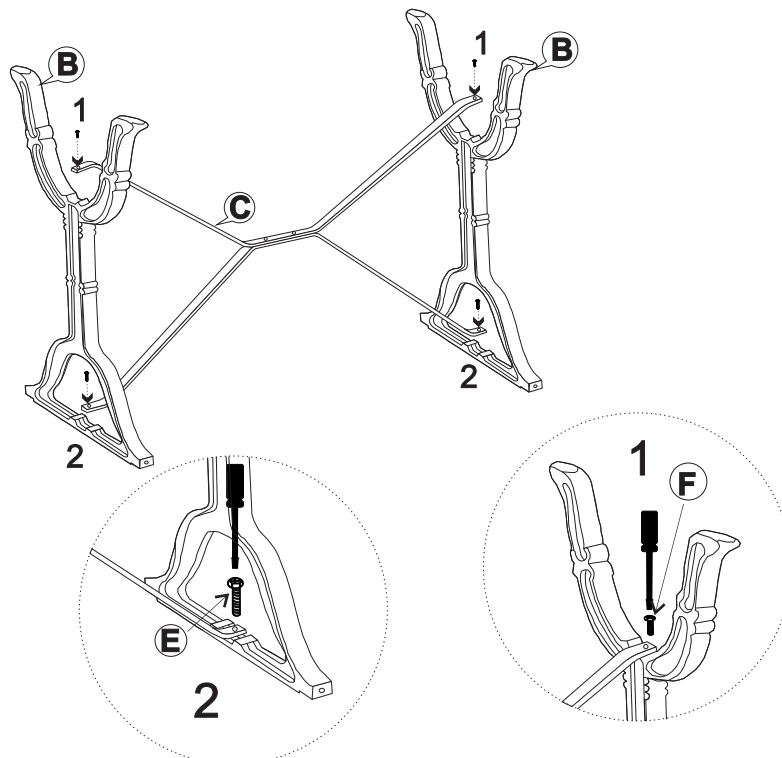

87368 – Bistro Table Kaffeehaus  
Oval White 120x60cm

**KARE**  
DESIGN

							
Ax1	Bx2	Cx1	Dx2	Ex2	Fx10	Gx4	Hx4

STEP 1

STEP 2

# STEP 3

# STEP 4