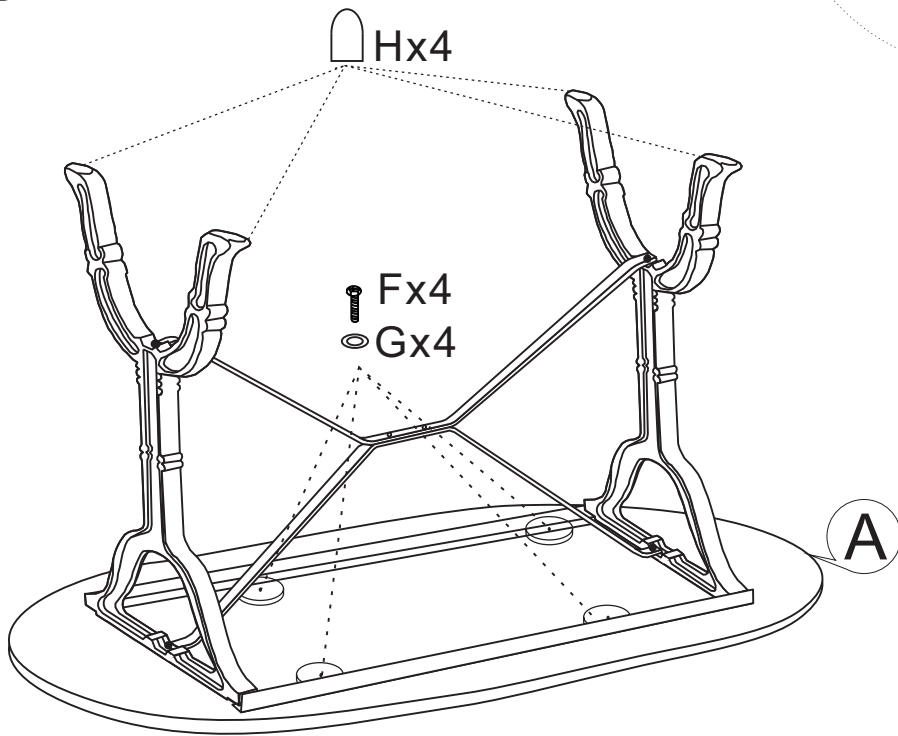

STEP 4

STEP 5