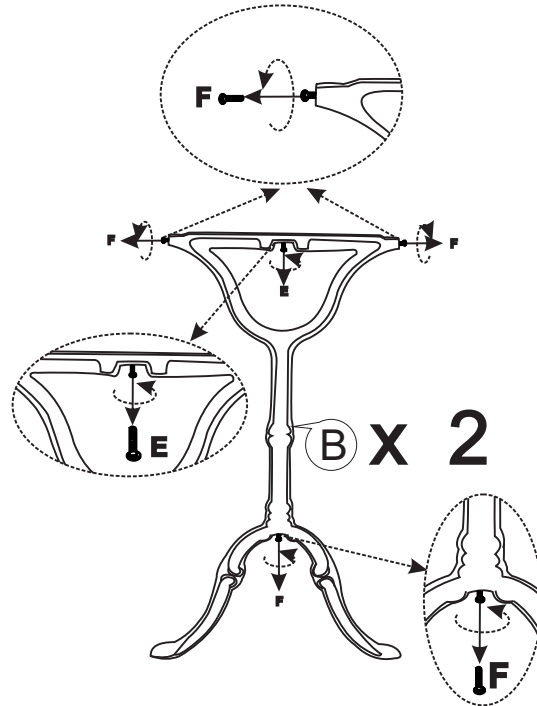

87368 – Bistro Table Kaffeehaus  
Oval White 120x60cm

**KARE**  
DESIGN

							
Ax1	Bx2	Cx1	Dx2	Ex2	Fx10	Gx4	Hx4

STEP 1

STEP 2

# STEP 3

# STEP 4