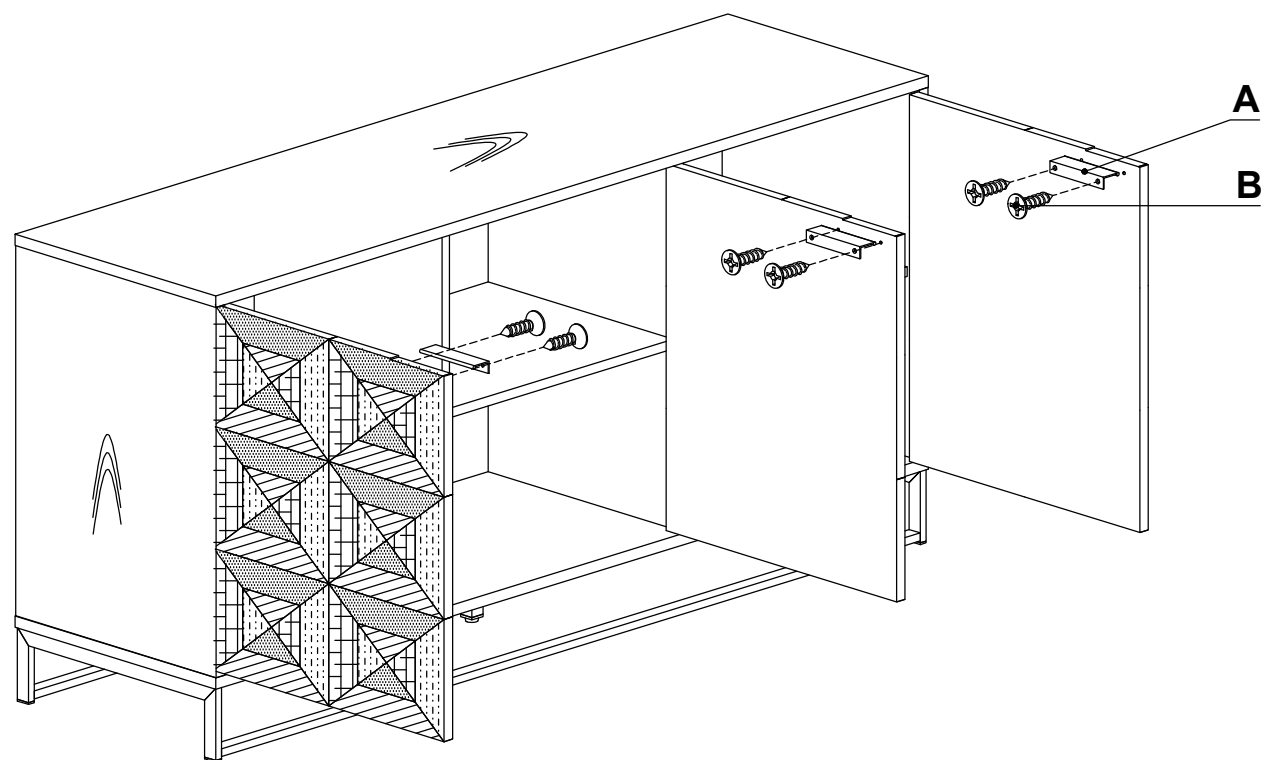

# 87461

Sideboard Silencio 160x78cm

**KARE**  
DESIGN

- A**  120\*36\*17= 3x
- B**  M3.5\*12= 6x

**87461**

Sideboard Silencio 160x78cm