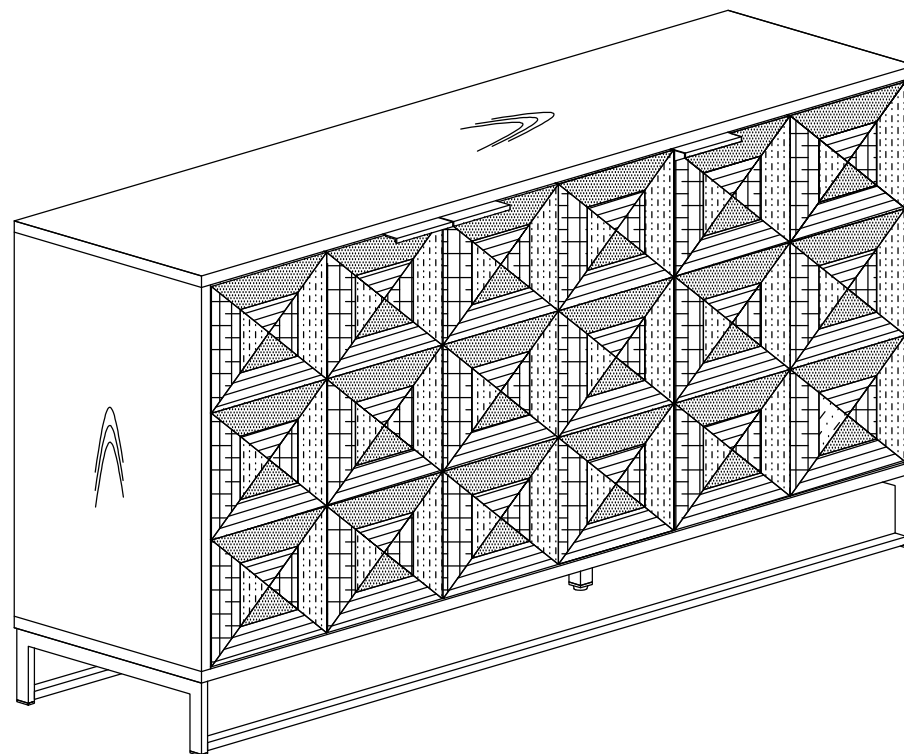

# 87461

Sideboard Silencio 160x78cm

**KARE**  
DESIGN

- A**  120\*36\*17= 3x
- B**  M3.5\*12= 6x

**87461**

Sideboard Silencio 160x78cm