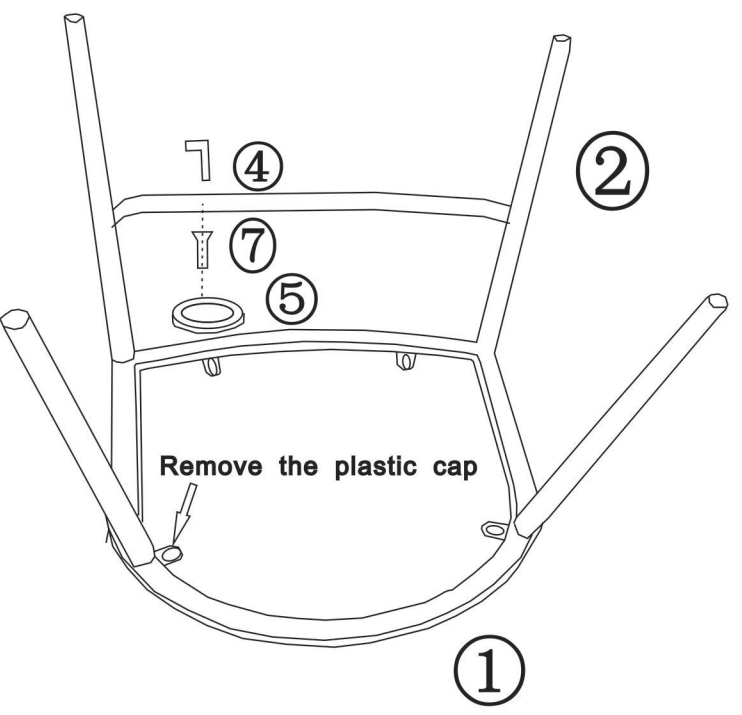

87483 Bar Chair Saluti Blue 77cm

STEP A

STEP B

STEP C

<p>①</p>	<p>②</p>	<p>③ Screw</p> <p>M6x15x3Pcs</p>	<p>④ Spanner</p> <p>Φ4x1Pcs</p>	<p>⑤ GASKET</p> <p>Φ_{18*2}*Φ₈* 4Pcs</p>	<p>⑥</p>	<p>⑦ Screw</p> <p>M6x25x4Pcs</p>
----------	----------	----------------------------------	---------------------------------	---	----------	----------------------------------