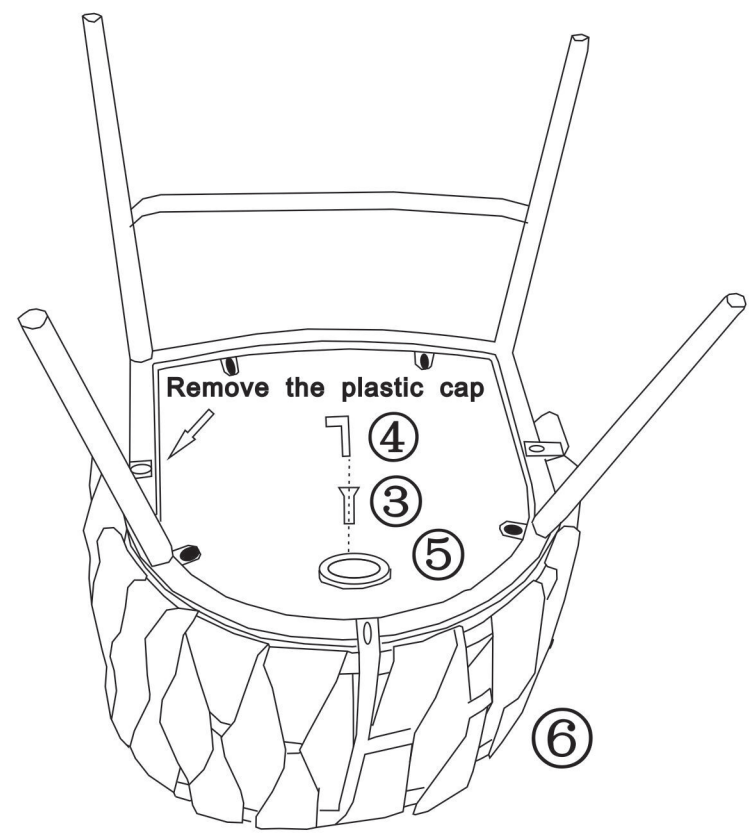

87483 Bar Chair Saluti Blue 77cm

STEP A

STEP B

STEP C

<p>①</p>	<p>②</p>	<p>③ Screw</p> <p>M6x15x3Pcs</p>	<p>④ Spanner</p> <p>Φ4x1Pcs</p>	<p>⑤ GASKET</p> <p>Φ_{18*2}*Φ₈* 4Pcs</p>	<p>⑥</p>	<p>⑦ Screw</p> <p>M6x25x4Pcs</p>
----------	----------	----------------------------------	---------------------------------	---	----------	----------------------------------