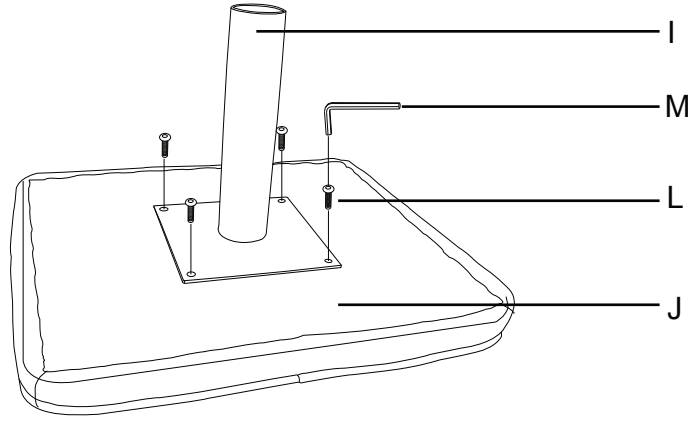

ITEM 87724 - Swivel Armchair + Stool Standford

Parts List		Qty
A		1
B		1
C		1
D		1
E		3
F		3
G		3
H		3
I		1
J		1
K		1
L	M6*18	4
M		1
N		1

3

4

5

6

7

8