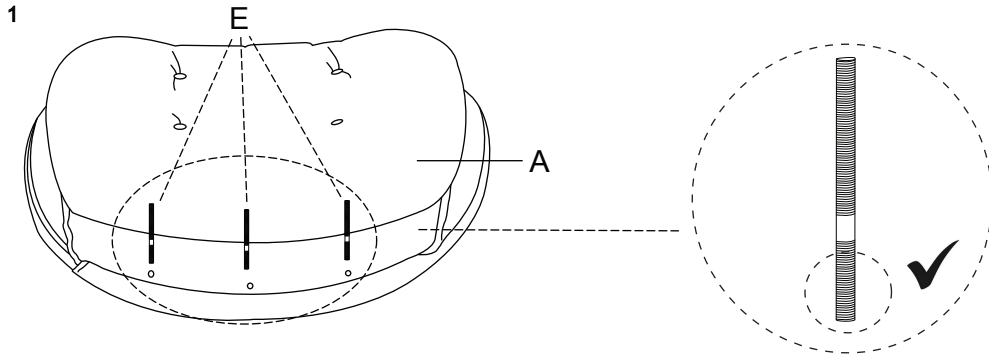

ITEM 87724 - Swivel Armchair + Stool Standford

Parts List		Qty
A		1
B		1
C		1
D		1
E		3
F		3
G		3
H		3
I		1
J		1
K		1
L	M6*18	4
M		1
N		1

3

4

5

6

7

8