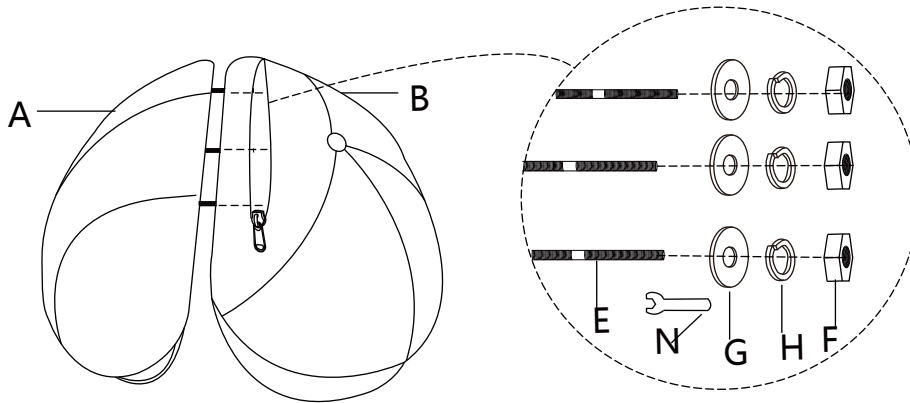

ITEM 87724 - Swivel Armchair + Stool Standford

Parts List		Qty
A		1
B		1
C		1
D		1
E		3
F		3
G		3
H		3
I		1
J		1
K		1
L	M6*18	4
M		1
N		1

3

4

5

6

7

8