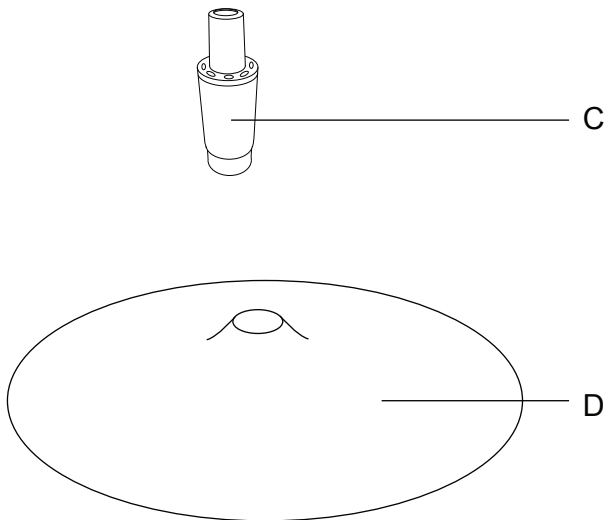

ITEM 87724 - Swivel Armchair + Stool Standford

Parts List		Qty
A		1
B		1
C		1
D		1
E		3
F		3
G		3
H		3
I		1
J		1
K		1
L	M6*18	4
M		1
N		1

3

4

5

6

7

8