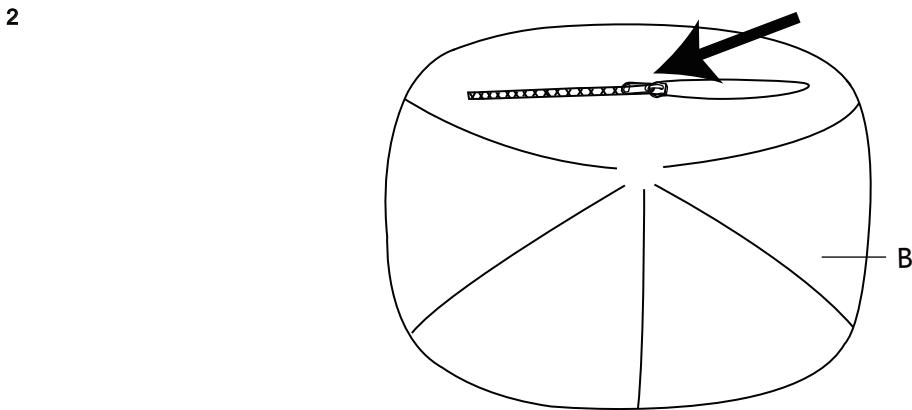

ITEM 87724 - Swivel Armchair + Stool Standford

Parts List		Qty
A		1
B		1
C		1
D		1
E		3
F		3
G		3
H		3
I		1
J		1
K		1
L	M6*18	4
M		1
N		1

3

4

5

6

7

8