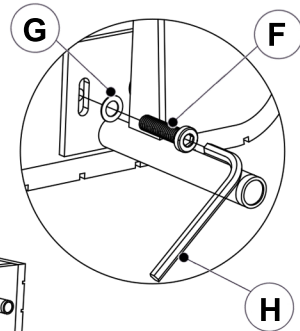

ASSEMBLY INSTRUCTIONS

KARE

Bar Grace
Code - 87760

Fx20

Gx20

Hx1

1

A

B

B1

B2

C

D

E

3

(A+B)+F+G+H

2

A + B

4

(A+B)+C+D