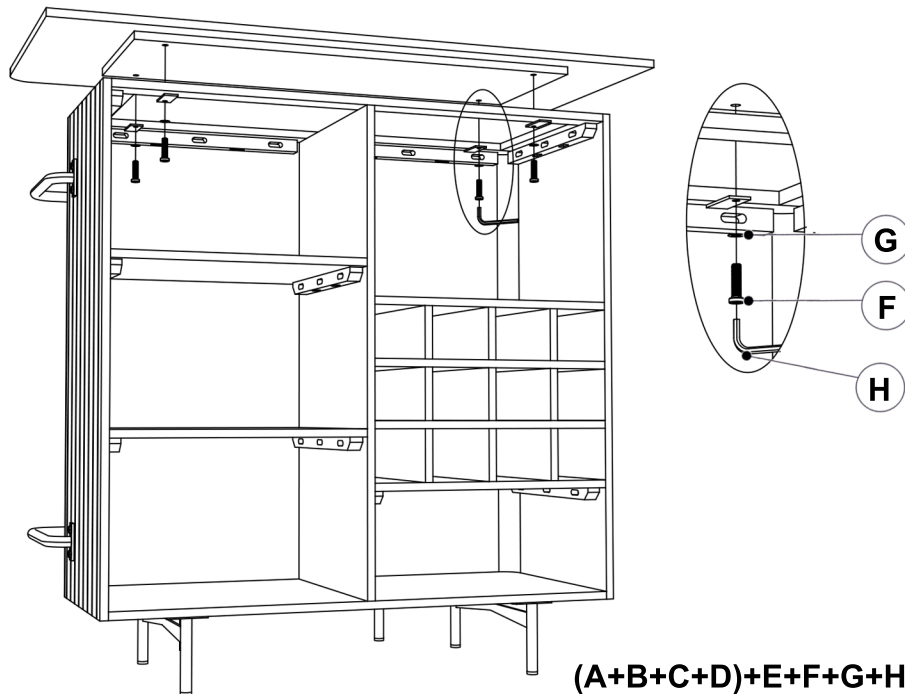

6

(A+B+C+D)+E+F+G+H

8