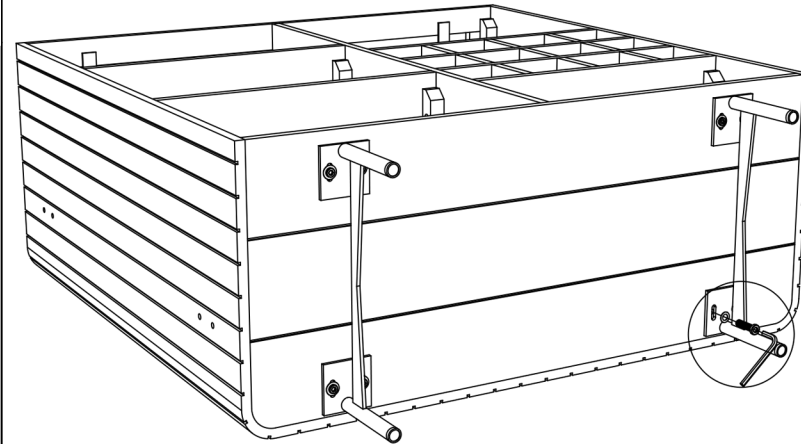

ASSEMBLY INSTRUCTIONS

KARE

Bar Grace
Code - 87760

Fx20

Gx20

Hx1

1

A

B

B1

B2

C

D

E

3

(A+B)+F+G+H

2

A + B

4

(A+B)+C+D