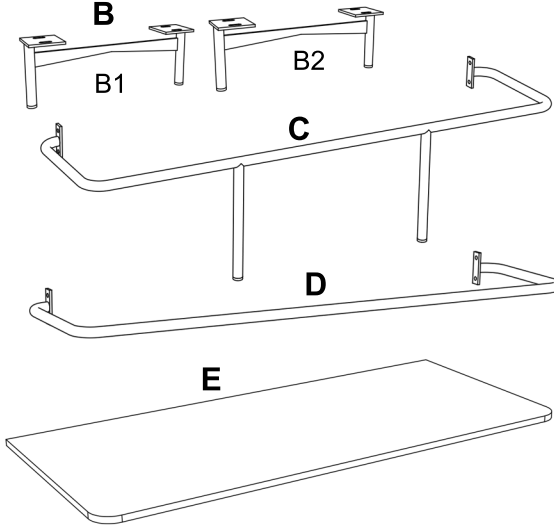

ASSEMBLY INSTRUCTIONS

KARE

Bar Grace
Code - 87760

Fx20

Gx20

Hx1

1

A

B

B1

B2

C

D

E

3

(A+B)+F+G+H

2

A + B

4

(A+B)+C+D