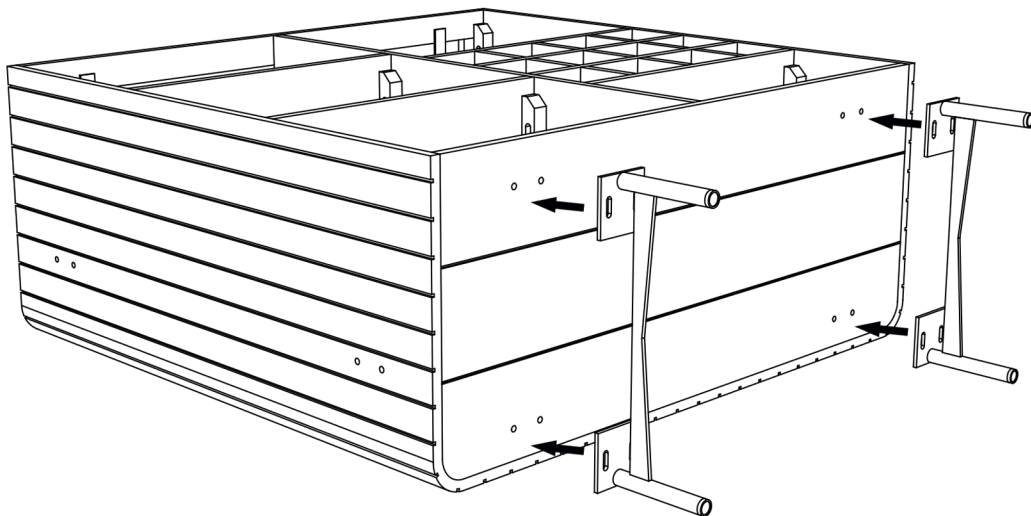

(A+B)+F+G+H

2