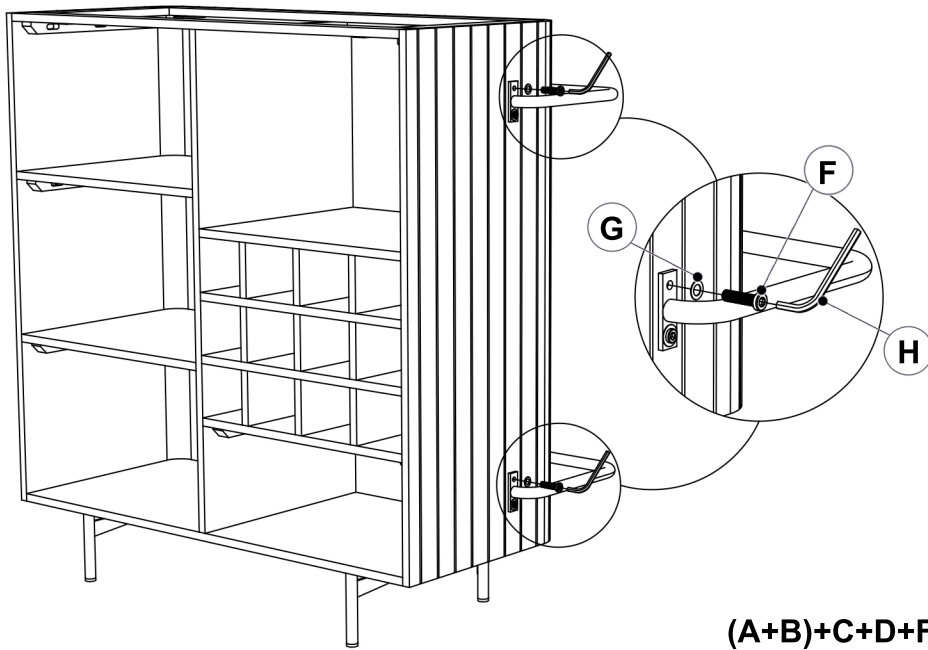

ASSEMBLY INSTRUCTIONS

KARE

Bar Grace
Code - 87760

Fx20

Gx20

Hx1

1

A

2

A + B

4

(A+B)+C+D

ASSEMBLY INSTRUCTIONS

KARE

5

(A+B)+C+D+F+G+H