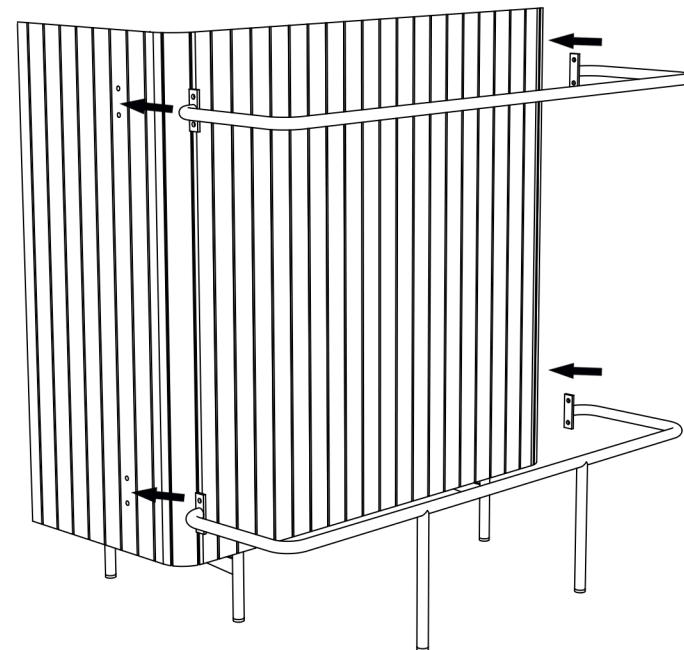

ASSEMBLY INSTRUCTIONS

KARE

Bar Grace
Code - 87760

Fx20

Gx20

Hx1

1

A

B

B1

B2

C

D

E

3

(A+B)+F+G+H

2

A + B

4

(A+B)+C+D