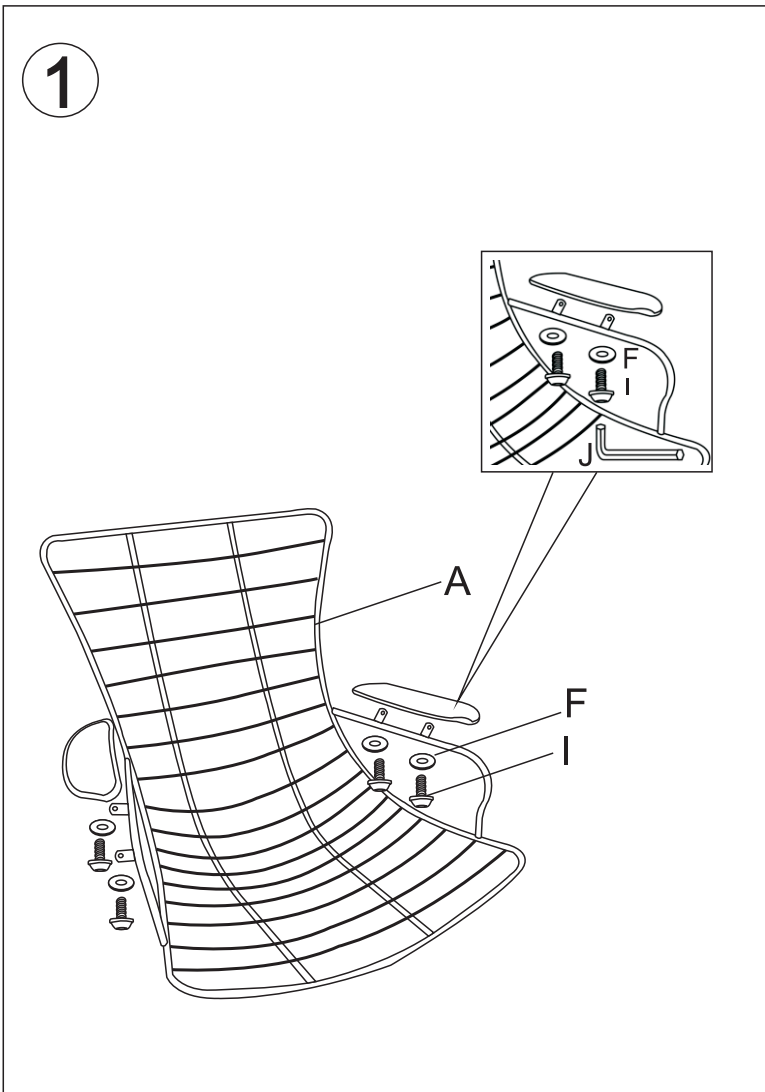

# KARE DESIGN

<b>A x1</b> 	<b>F x10</b>  6*18*1.5
<b>B x1</b> 	<b>G x2</b>  6*12
<b>C x1</b> 	<b>H x4</b>  6*14
<b>D x1</b> 	<b>I x4</b>  6*18
<b>E x1</b> 	<b>J x1</b>  M5

# 87842- Armchair+Stool Vienna Swing Yellow

**KARE**  
**DESIGN**

<b>A x1</b> 	<b>F x10</b>  6*18*1.5
<b>B x1</b> 	<b>G x2</b>  6*12
<b>C x1</b> 	<b>H x4</b>  6*14
<b>D x1</b> 	<b>I x4</b>  6*18
<b>E x1</b> 	<b>J x1</b>  M5