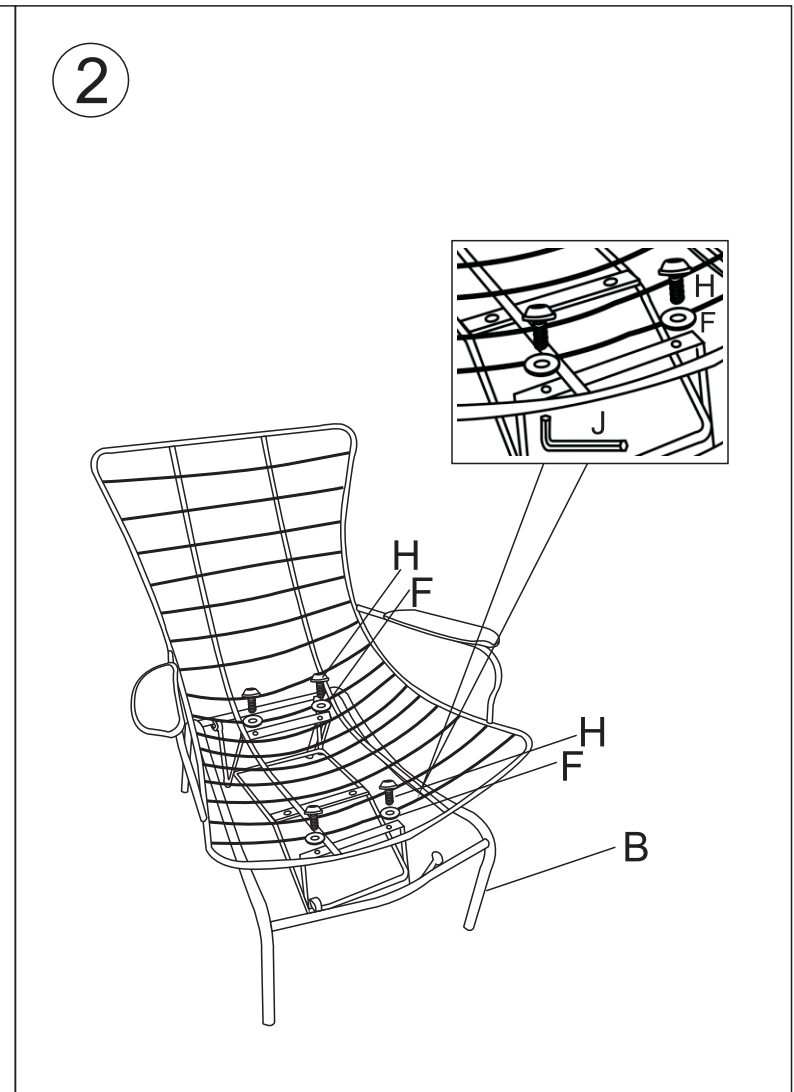

# KARE DESIGN

<b>A x1</b> 	<b>F x10</b>  6*18*1.5
<b>B x1</b> 	<b>G x2</b>  6*12
<b>C x1</b> 	<b>H x4</b>  6*14
<b>D x1</b> 	<b>I x4</b>  6*18
<b>E x1</b> 	<b>J x1</b>  M5

# 87842- Armchair+Stool Vienna Swing Yellow

**KARE**  
**DESIGN**

<b>A x1</b> 	<b>F x10</b>  6*18*1.5
<b>B x1</b> 	<b>G x2</b>  6*12
<b>C x1</b> 	<b>H x4</b>  6*14
<b>D x1</b> 	<b>I x4</b>  6*18
<b>E x1</b> 	<b>J x1</b>  M5