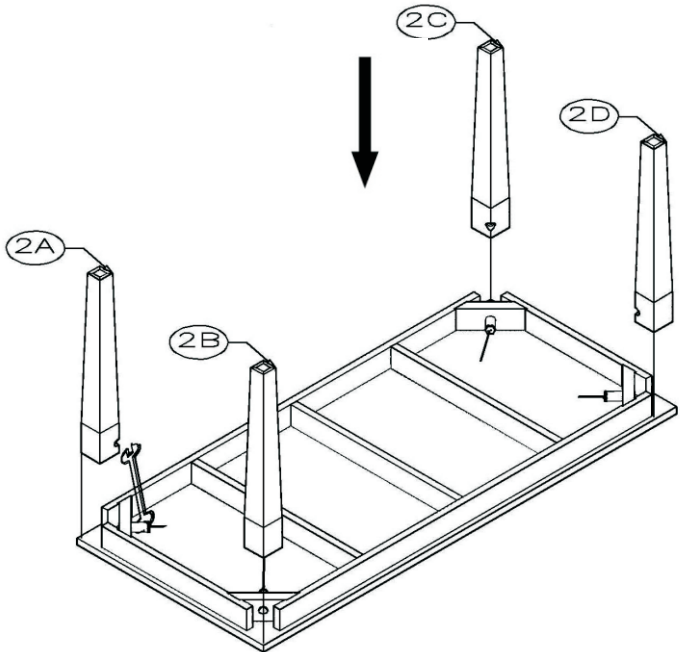

96232 K&F TABLE LYON PALE MIX RANGE 200X90CM

**KARE**  
DESIGN

A □ 4X

B  1X