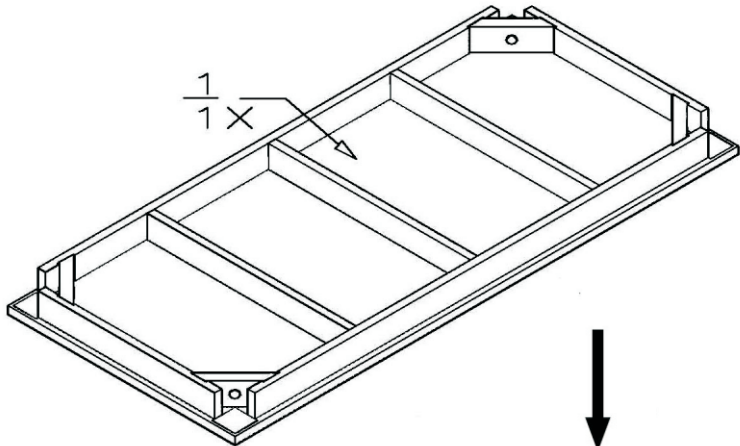

96232 K&F TABLE LYON PALE MIX RANGE 200X90CM

**KARE**  
DESIGN

A □ 4X

B  1X